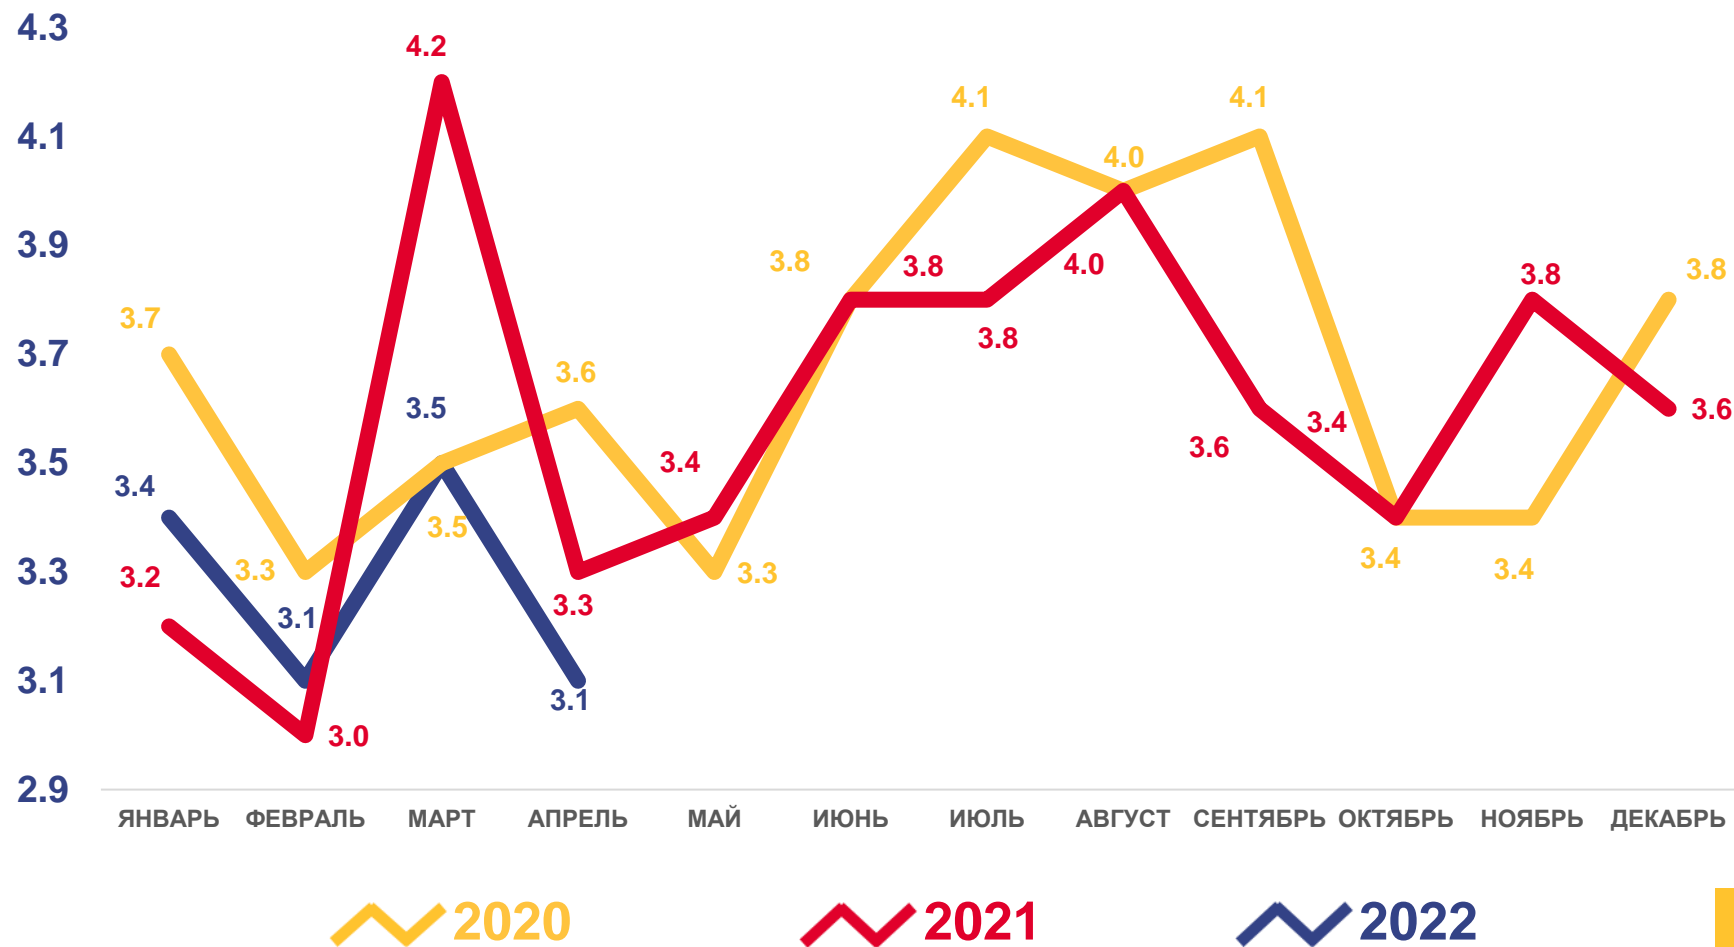

-6,5

Коэффициент естественного прироста, убыли (-)

Число родившихся

Число умерших

Естественный прирост

ЧИСЛО ЗАРЕГИСТРИРОВАННЫХ РОДИВШИХСЯ

ТЫСЯЧ ЧЕЛОВЕК

Рождаемость

за январь-апрель 2022 года

человек
13 007

Число зарегистрированных
родившихся

в расчете на 1000 человек населения

9,3

Коэффициент рождаемости

Изменение, %
к январю-апрелю 2021 года

-5,3