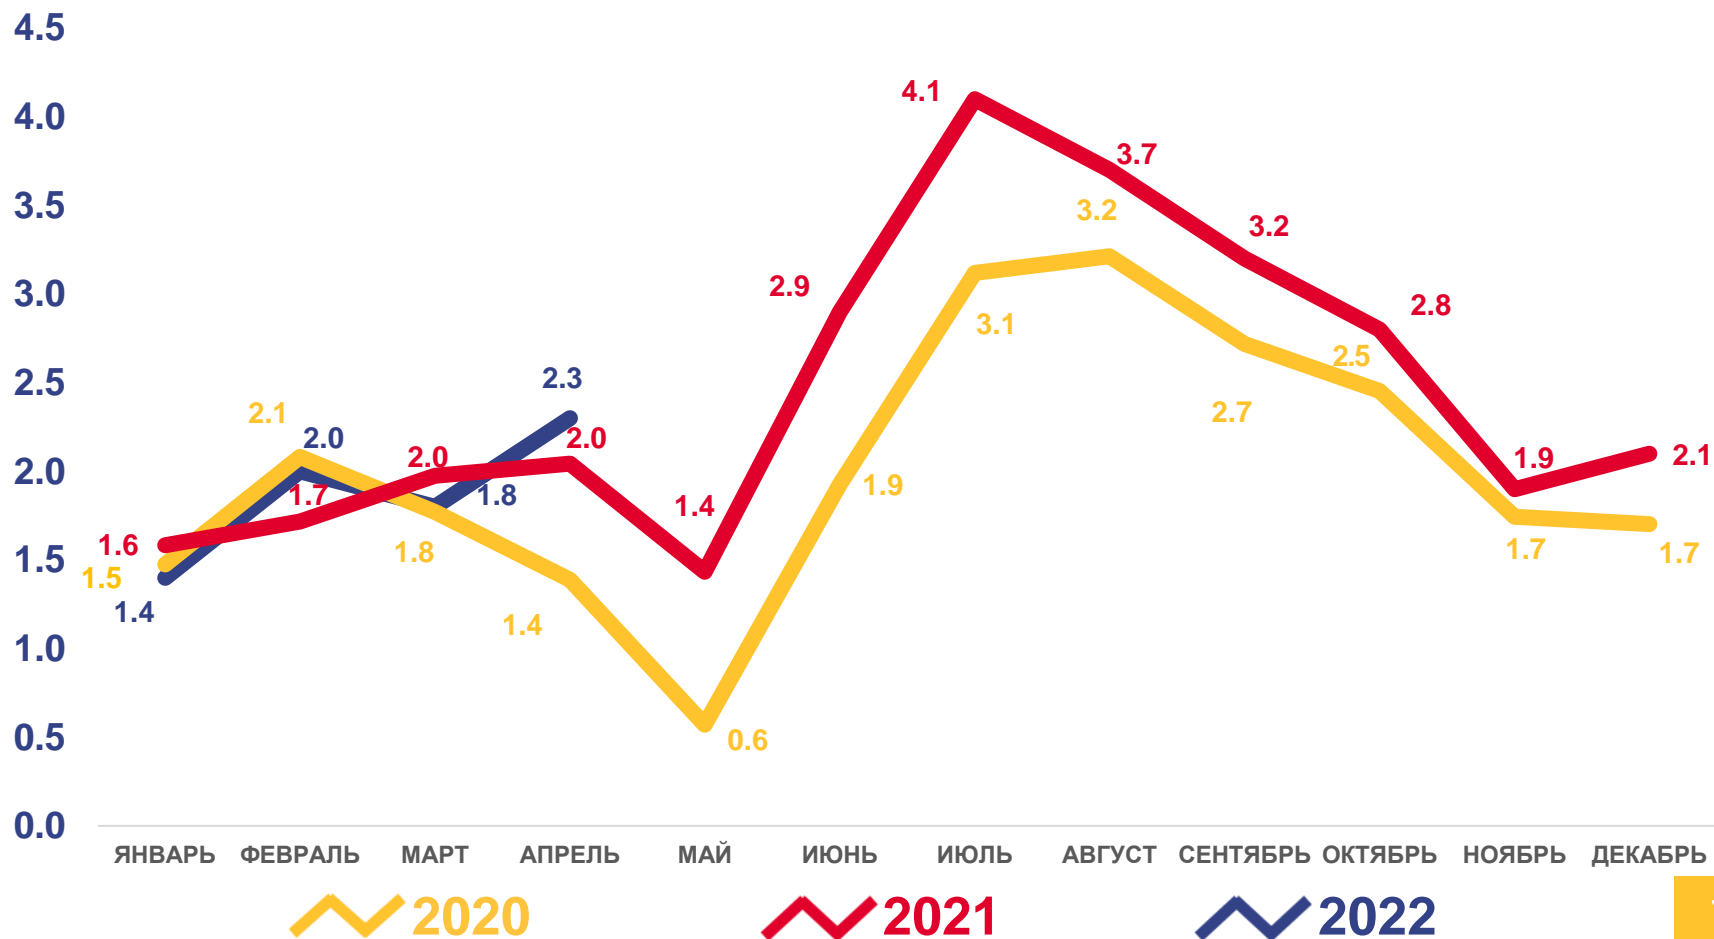

15,8

Коэффициент смертности

Изменение, %
к январю-апрелю 2021 года

-2,6

ЧИСЛО ЗАРЕГИСТРИРОВАННЫХ БРАКОВ

ТЫСЯЧ ЕДИНИЦ

Брачность

за январь-апрель 2022 года

единиц
7 460

Число зарегистрированных браков

в расчете на 1000 человек населения

5,3

Коэффициент брачности

Изменение, %

к январю-апрелю 2021 года

1,9

4,7

Коэффициент разводимости

Изменение, %
к январю-апрелю 2021 года

-5,3