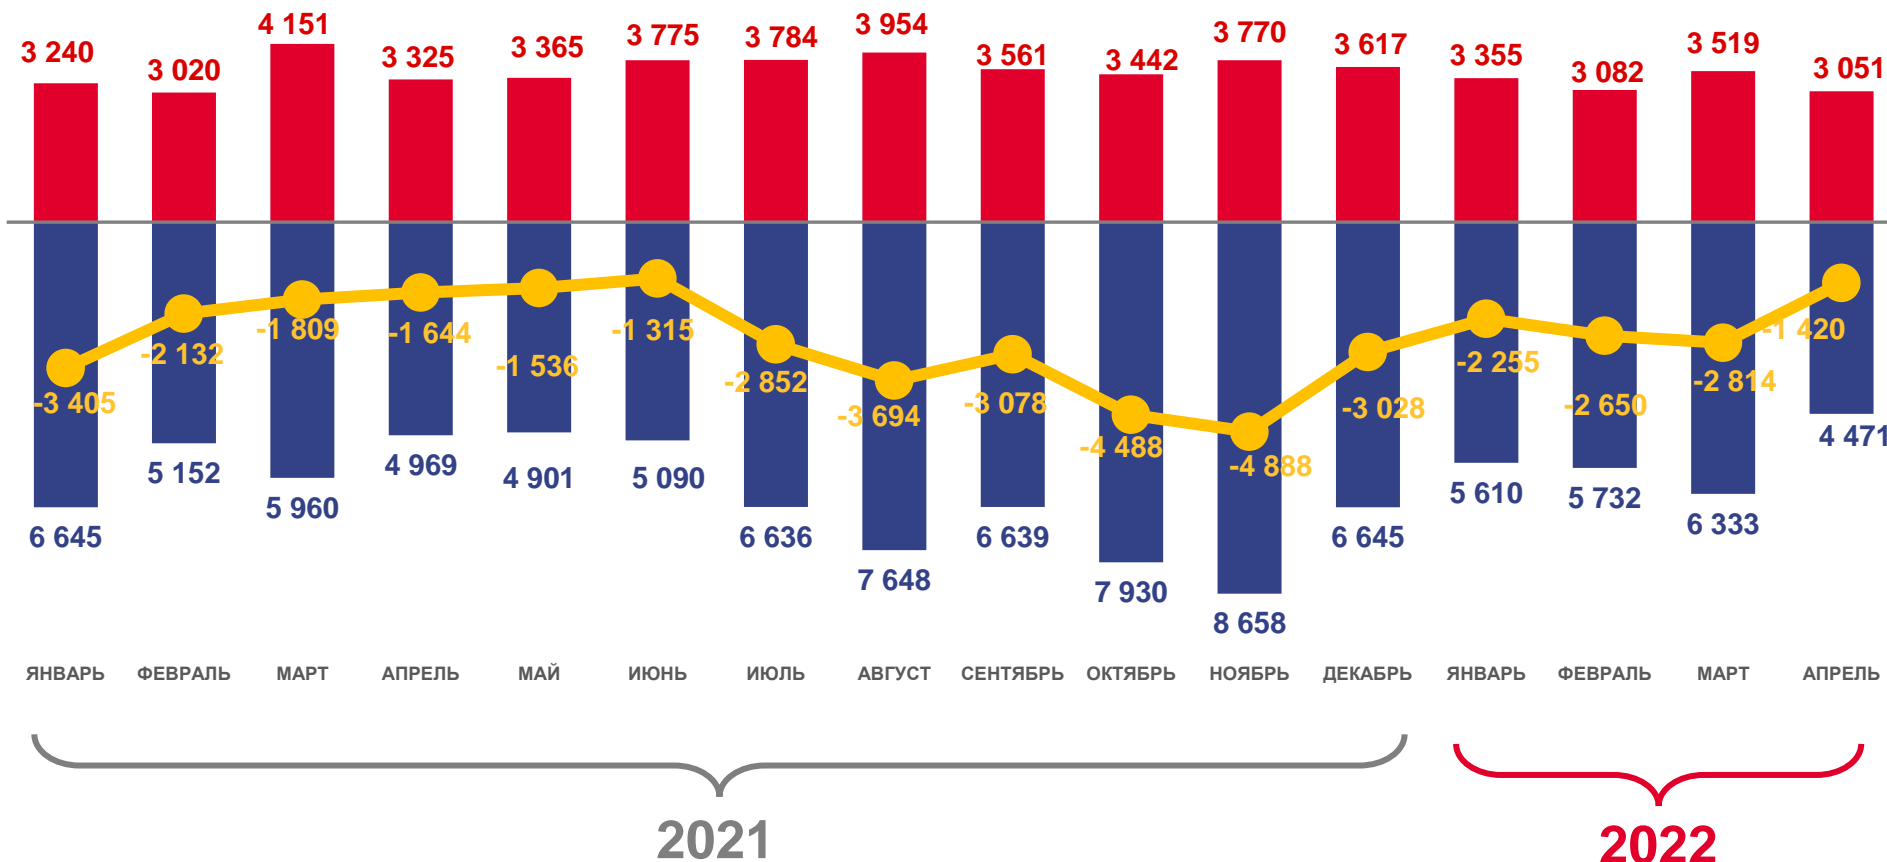

О естественном движении населения

Свердловской области

за январь-апрель 2022 года

- 01 ПОКАЗАТЕЛИ ЕСТЕСТВЕННОГО ДВИЖЕНИЯ НАСЕЛЕНИЯ
- 02 ПОКАЗАТЕЛИ РОЖДАЕМОСТИ
- 03 ПОКАЗАТЕЛИ СМЕРТНОСТИ
- 04 ПОКАЗАТЕЛИ БРАЧНОСТИ
- 05 ПОКАЗАТЕЛИ РАЗВОДИМОСТИ

ЕСТЕСТВЕННОЕ ДВИЖЕНИЕ НАСЕЛЕНИЯ

ЧЕЛОВЕК

Показатели естественного движения населения за январь-апрель 2022 года

за январь-апрель 2022 года

человек

-9 139

Естественный прирост, убыль (-) населения

в расчете на 1000 человек населения

-6,5

Коэффициент естественного прироста, убыли (-)

Число родившихся

Число умерших

Естественный прирост

ЧИСЛО ЗАРЕГИСТРИРОВАННЫХ РОДИВШИХСЯ

ТЫСЯЧ ЧЕЛОВЕК

Рождаемость