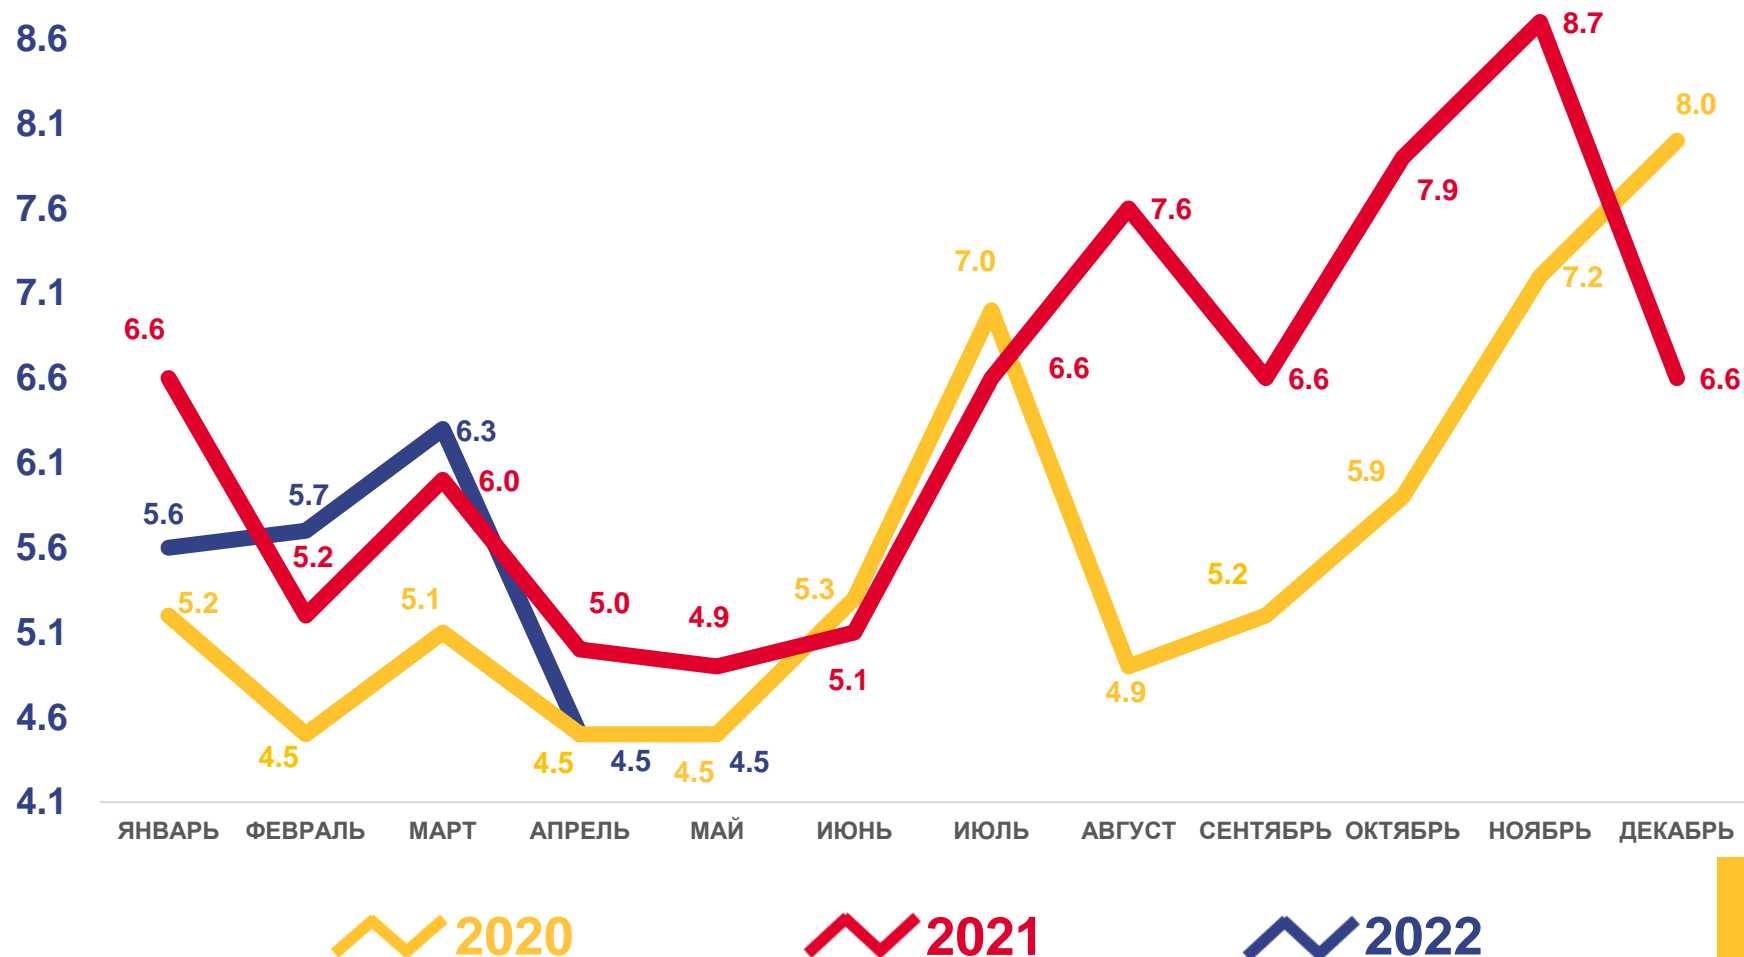

ЧИСЛО ЗАРЕГИСТРИРОВАННЫХ УМЕРШИХ

ТЫСЯЧ ЧЕЛОВЕК

Смертность

за январь-апрель 2022 года

человек

22 146

Число зарегистрированных умерших

в расчете на 1000 человек населения

15,8

Коэффициент смертности

Изменение, %
к январю-апрелю 2021 года

-2,6

ЧИСЛО ЗАРЕГИСТРИРОВАННЫХ БРАКОВ

ТЫСЯЧ ЕДИНИЦ

Брачность

за январь-апрель 2022 года